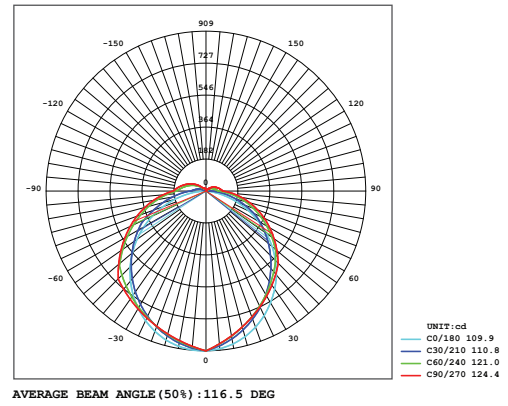

Işık Eğrisi

Renk Sıcaklık Tablosu

Opsiyonel Özellikler

Renk Sıcaklığı	: 3000K / 4000K / 6500K
DALI Uyumluluğu	: Var
Sensör	: Var