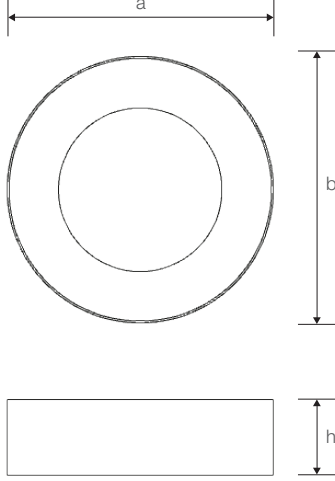

RİO SÜ

8W Sıva Üstü Downlight LED Aydınlatma Armatürü

Ürün Kodu

: VL491008-SÜ

Standart Model

Ürün ölçüleri (mm)

	a	b	h
Standart	100	100	50

Ağırlık (kg)